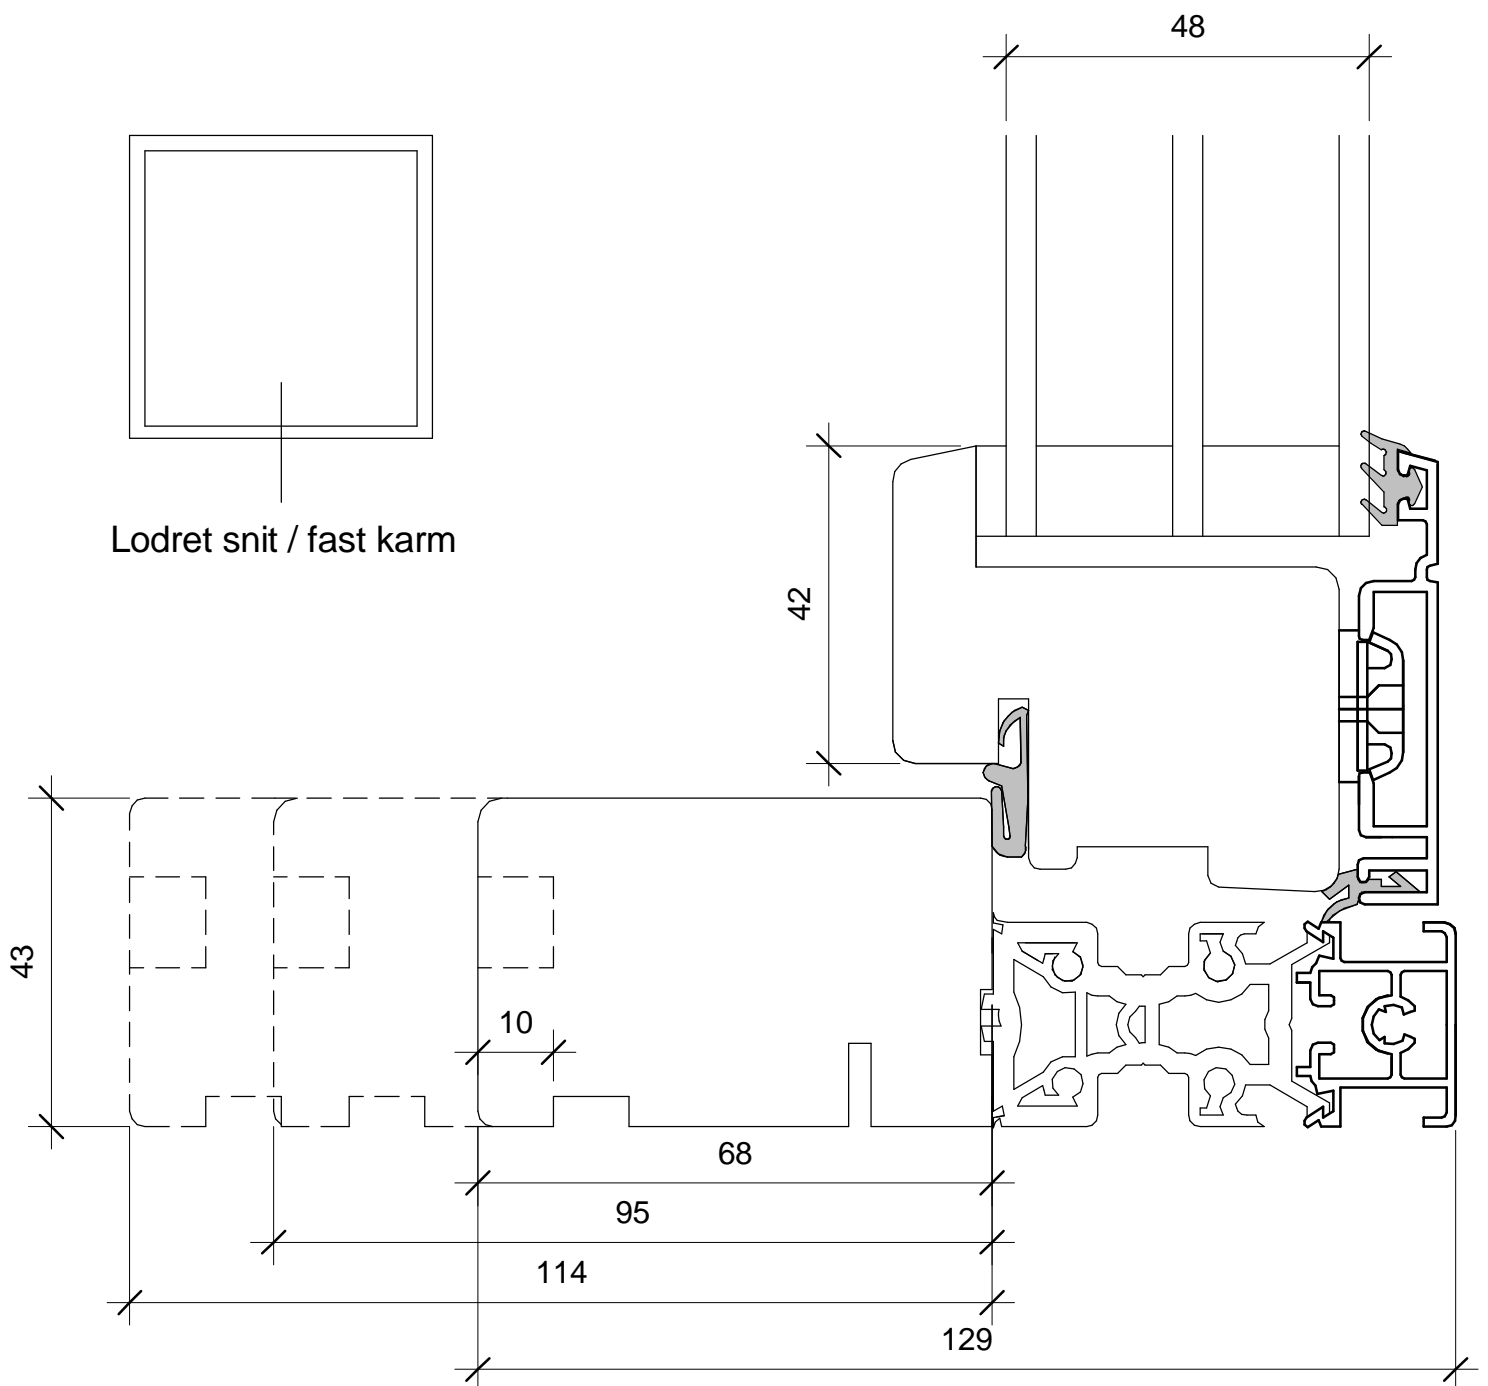

” LAV ENERGI

– der opfylder alle nutidens energikrav ”

Lodret snit / fast karm

JJ Vinduer & Døre
Jan Jessen

Kontakt: 74 75 12 55

JJ-Vinduer

3- lags lavenergi
vindue

Model - Coto62. Bundkarm	
Træ / alu	2015-01
Bundkarm snit	
Skala	1:1