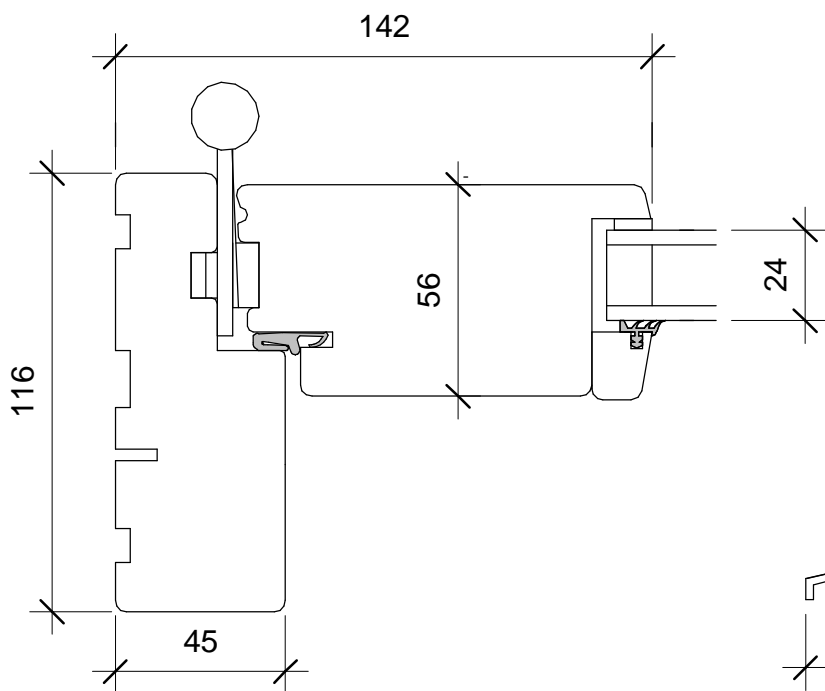

Snit 1 - Vandret side

Vinduer & Døre
Jan Jessen

Kontakt: 74 75 12 55

JJ-Vinduer

2-lags lavenergi
dør fyr/mahogni

Model - fyr/mahogni rammedør

Fyr / mahogni
Snit side + bund

2015-09

Skala

1:2