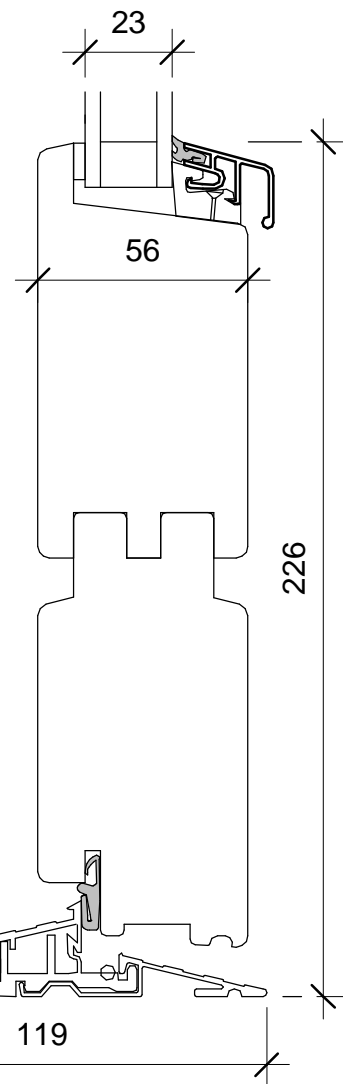

” LAV ENERGI

– der opfylder alle nutidens energikrav ”

Snit 1 - Vandret side

Snit 2 - Lodret bund

Snit 1 - Vandret side

Snit 2 - Lodret bund

Vinduer & Døre
Jan Jessen

Kontakt: 74 75 12 55

JJ-Vinduer

2-lags lavenergi
dør fyr/mahogni

Model - fyr/mahogni rammedør

Fyr / mahogni
Snit side + bund

2015-09

Skala

1:2