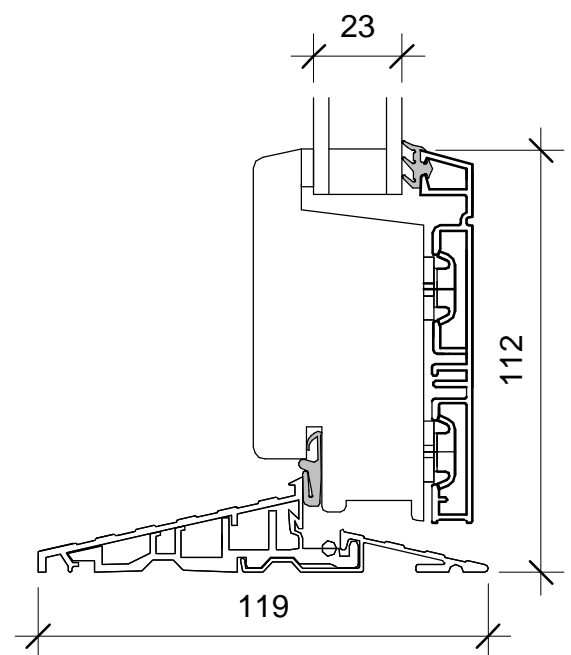

Snit 2 - Lodret bund

JJ Vinduer & Døre
Jan Jessen

Kontakt: 74 75 12 55

JJ-Vinduer
2-lags lavenergi
dør træ/alu

Model - Coto48. Rammedør

Træ/alu
Snit side + bund

2015-10

Skala

1:2