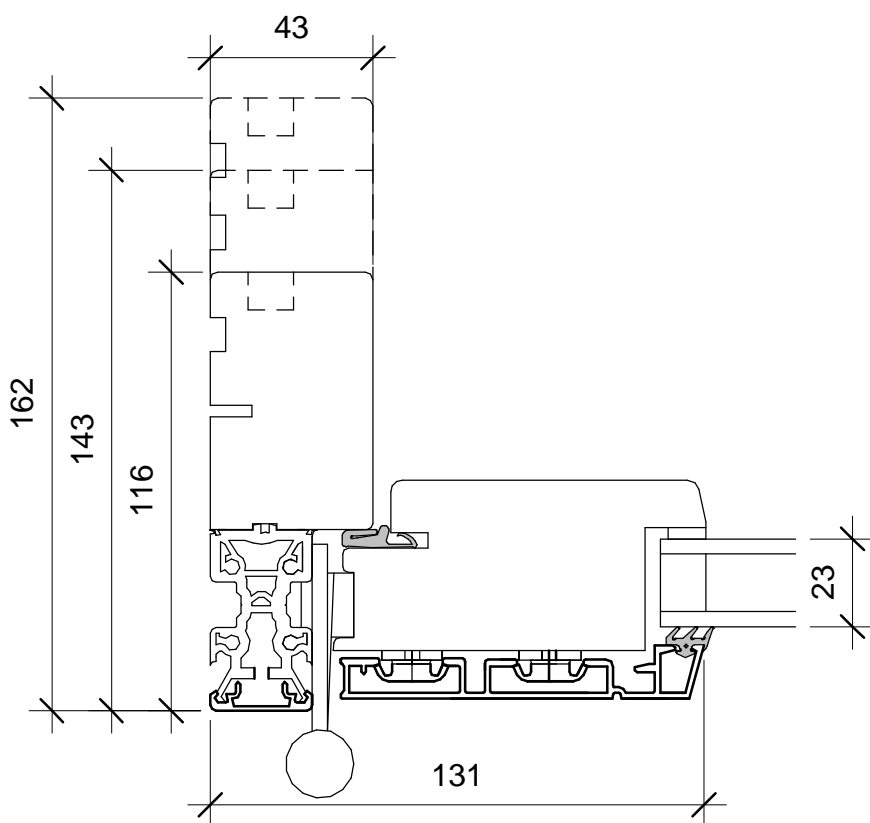

Snit 1 - Vandret side