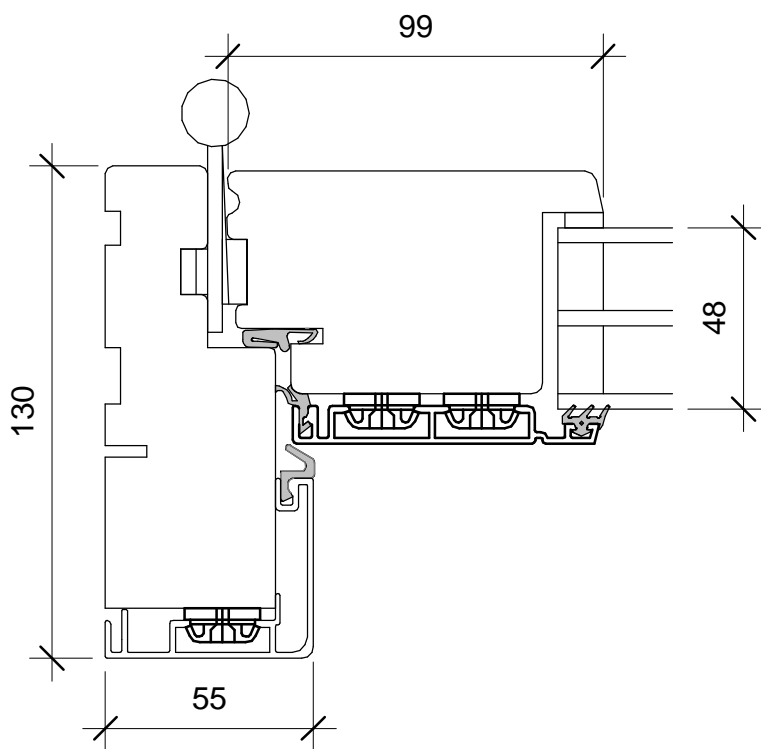

” LAV ENERGI

– der opfylder alle nutidens energikrav ”

Snit 1 - Vandret side

Snit 2 - Lodret bund

 Vinduer & Døre Jan Jessen	JJ-Vinduer 3-lags lavenergi dør		Model - Coto62 Rammedør	
			Træ / alu Side snit + bund	2015-12
Kontakt: 74 75 12 55				Skala 1:2