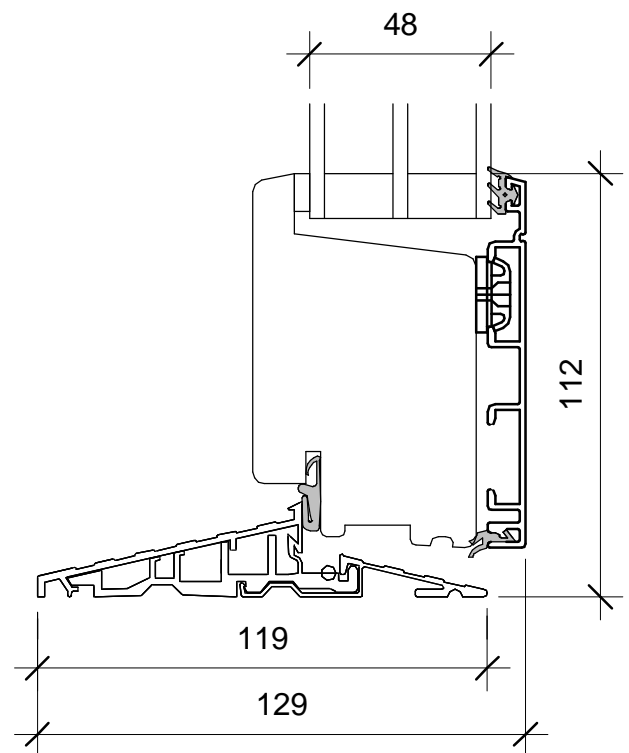

” LAV ENERGI

– der opfylder alle nutidens energikrav ”

Snit 1 - Vandret side

Snit 2 - Lodret bund

 Vinduer & Døre Jan Jessen	JJ-Vinduer 3-lags lavenergi dør		Model - Coto62 Rammedør	
			Træ / alu Side snit + bund	2015-12
Kontakt: 74 75 12 55				Skala 1:2