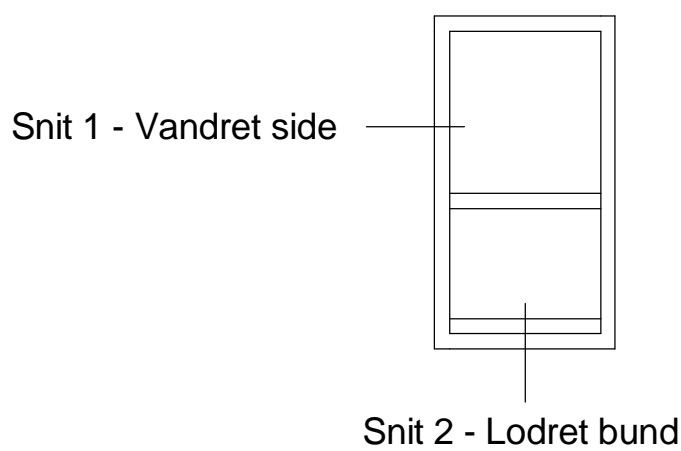

” LAV ENERGI

– der opfylder alle nutidens energikrav ”

Snit 1 - Vandret side

Snit 2 - Lodret bund

 Vinduer & Døre Jan Jessen	JJ-Vinduer 3-lags lavenergi dør		Model - Coto62 Rammedør	
			Træ / alu Side snit + bund	2015-12
Kontakt: 74 75 12 55				Skala 1:2